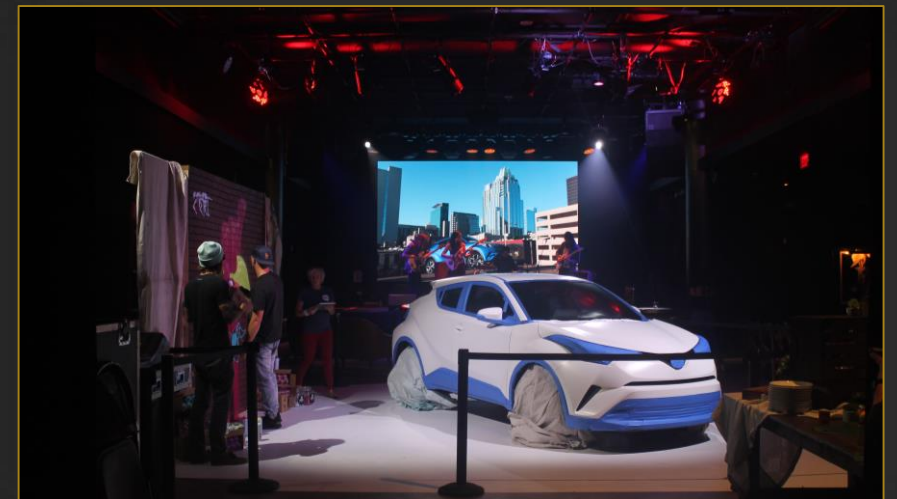

Corporate Event