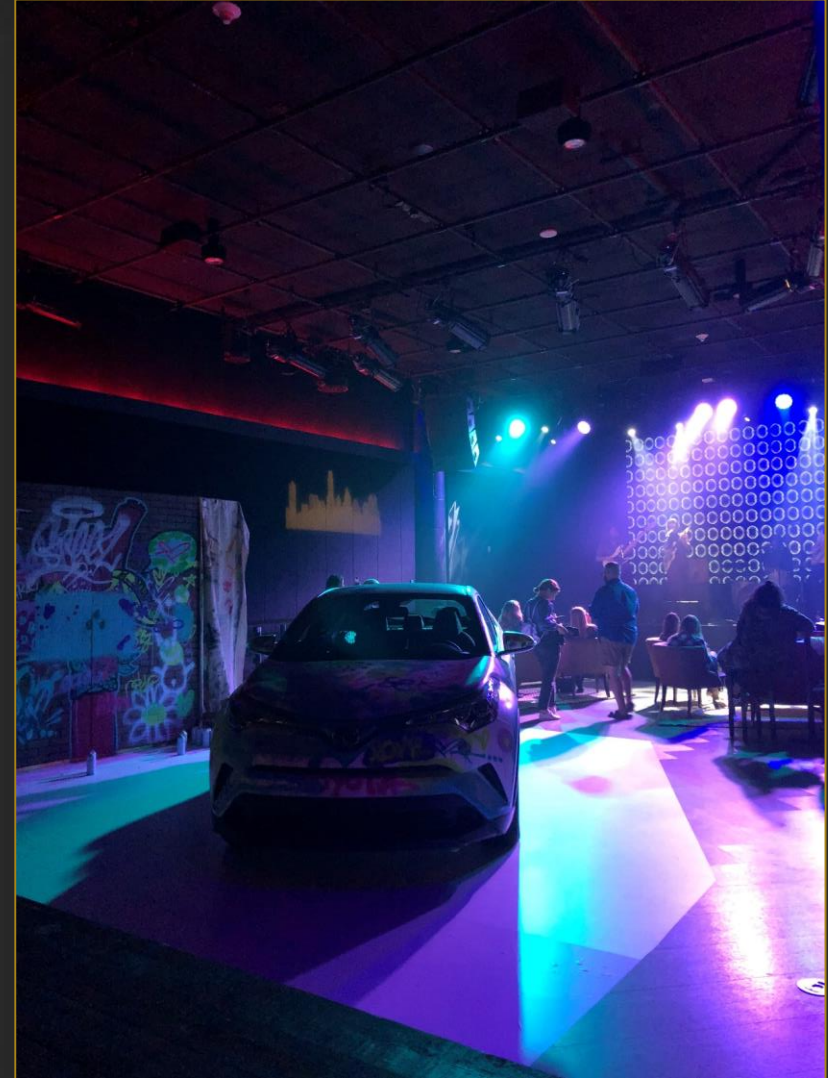

Corporate Event